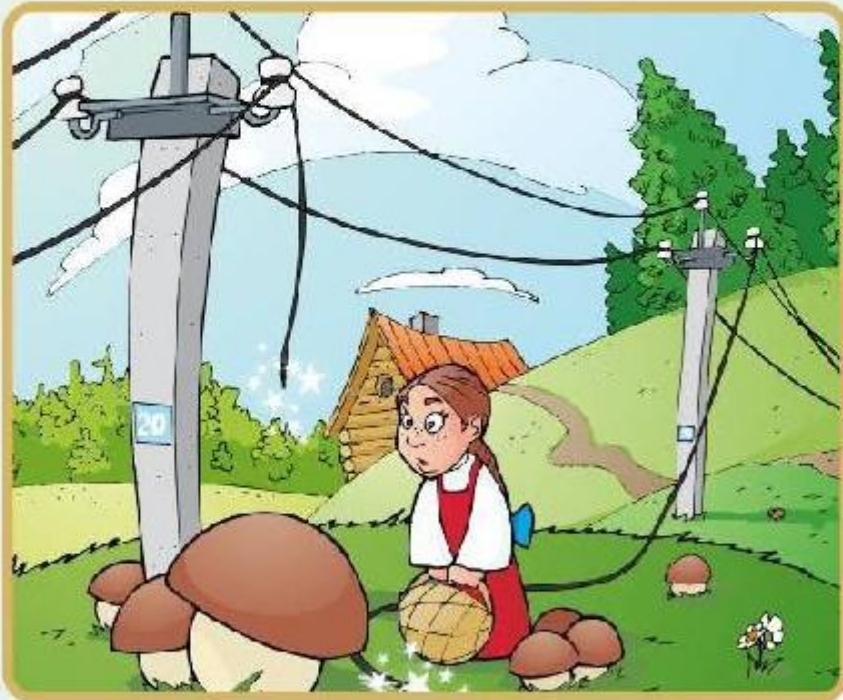

Игры с электротоком смертельно опасны!

Не подходи к оборванным проводам ближе 8–10 м

Не бросай ничего на провода и не играй рядом с ними